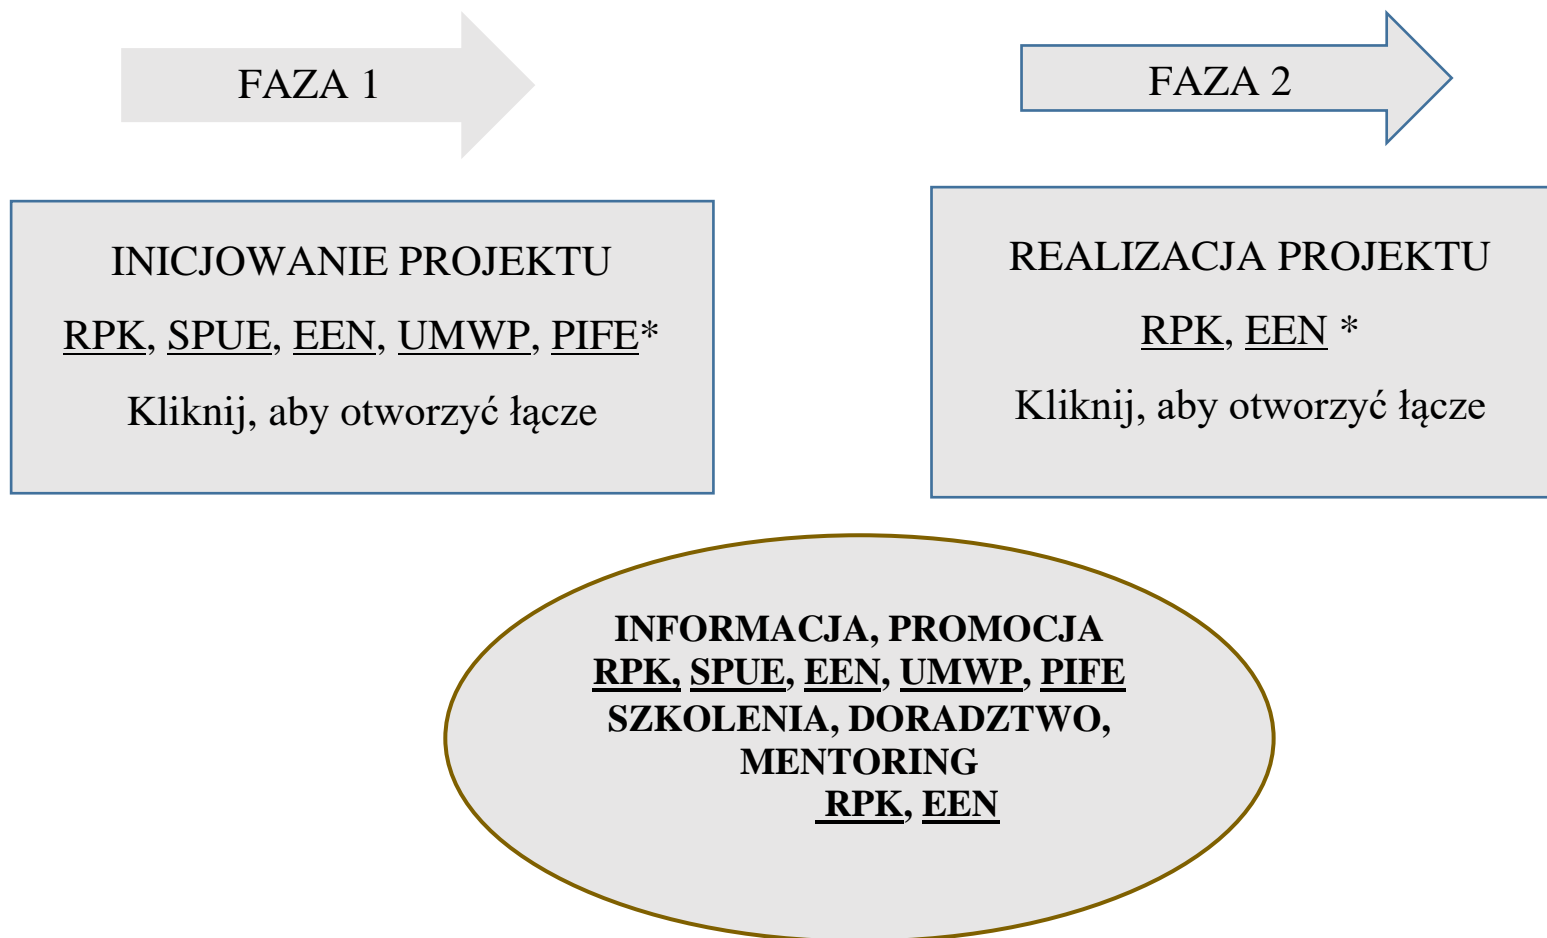

FAZY PROJEKTU I WSPARCIE EKSPERCKIE W PROGRAMIE HORYZONT

Wsparcie z poziomu regionalnego:

RPK - Regionalny Punkt Kontaktowy Programów Ramowych UE, Politechnika Gdańska

SPUE - Stowarzyszenie Pomorskie w UE - Biuro Regionalne Województwa Pomorskiego w Brukseli (członkowie SPUE, w szczególności uczelnie)

EEN - Enterprise Europe Network przy Stowarzyszeniu Wolna Przedsiębiorczość w Gdańsku (przedsiębiorcy)

UMWP - Urząd Marszałkowski Województwa Pomorskiego (UMWP oraz samorządowe jednostki organizacyjne)

PIFE - Główny Punkt Informacyjny Funduszy Europejskich przy UMWP

Wsparcie z poziomu krajowego:

Krajowy Punkt Kontaktowy Programów Badawczych UE w Warszawie

Krajowy Punkt Kontaktowy ds. Instrumentów Finansowych Programów UE w Warszawie

*kliknij, aby otworzyć łącze